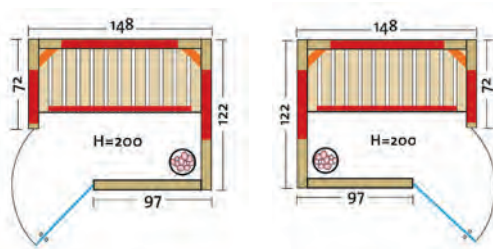

TRIOSOL NATURA

Izdelane iz masivnih brun in opremljene s površinskimi grelci, VITALlight-grelci in solnim uparjalnikom nudijo TrioSol Natura kabine popolno kombinacijo za vaše zdravje in dobro počutje.

TrioSol NATURA 148 E

Art. št.: 390109-R

Art. št.: 390109-L

- vrste lesa: brune nordijske smreke, 40 mm
- grelni elementi: 4 površinski grelci, 2 VITALlight-IPX4-infrardeča grelca
- moč: 1470 Watt / 2 x 350 Watt
- AquaTherm-uparjalnik: zmogljiv uparjalnik, 750 Watt, količina vode ca. 2 litra
- Sole-Therme-Pur: solni uparjalnik za AquaTherm-uparjalnik z 2 kg solnih kamnov
- steklena vrata: varnostno steklo 8 mm, prozorno abachi ali trepetlika, masiva
- mere (š x g x v): 148 x 122 x 200 cm