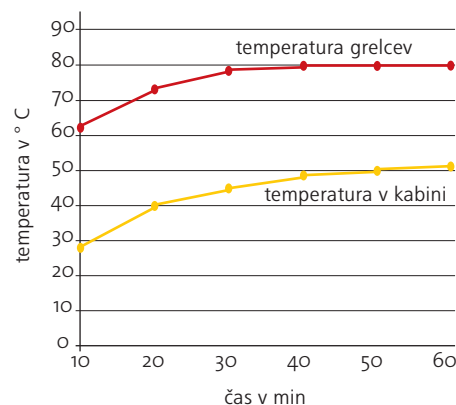

Prizanesljiva temperatura

Izpopolnjena tehnika zagotavlja konstantno temperaturo v kabini skozi celoten čas uporabe. Tako se začnejo pozitivni učinki za telo že pri za krvni obtok zelo blagodejnih 30 °C. Če pa želite bolj intenzivno infrardeče savnanje se temperatura zelo hitro dvigne preko enostavnih nastavitev na kontrolni plošči v notranjosti kabine.

Hitro segrevanje grelnih elementov ter prostora v kabini