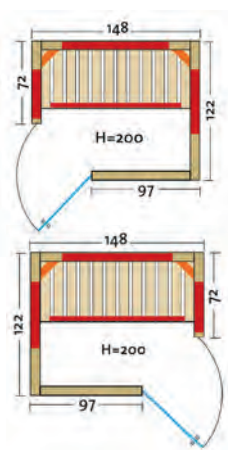

VARIO NATURA 148 E

Art. št.: 390116-R

Art. št.: 390116-L

- vrste lesa: brune nordijske smreke, 40 mm
- grelni elementi: 4 površinski grelci, 2 VITALlight-IPX4-infrardeča grelca
- moč: 1470 Watt / 2 x 350 Watt
- steklena vrata: varnostno steklo 8 mm, prozorno
- klop: abachi ali trepetlika, masiva
- mere (š x g x v): 148 x 122 x 200 cm