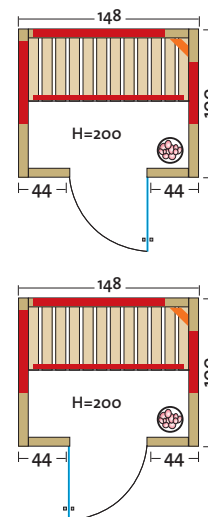

TrioSol NATURA 148

Art. št.: 390103

- vrste lesa: brune nordijske smreke, 40 mm
- grelni elementi: 4 površinski grelci, 1 VITAllight-IPX4-infrardeč grelec 1530 Watt / 500 Watt
- moč: zmogljiv uparjalnik, 750 Watt, količina vode ca. 2 litra
- AquaTherm-uparjalnik: solni nastavek za AquaTherm-uparjalnik z 2 kg solnih kamnov
- Sole-Therme-Pur: varnostno steklo 8 mm, prozorno
- steklena vrata: abachi ali trepetlika, masiva
- klop: abachi ali trepetlika, masiva
- mere (š x g x v): 148 x 100 x 200 cm