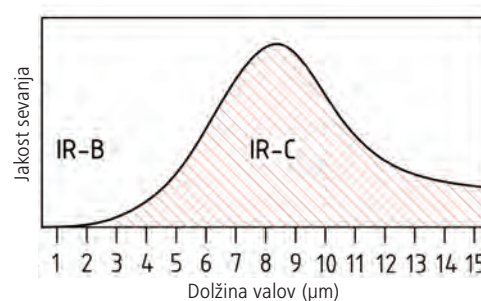

2 POVRŠINSKI GRELCI

Princip 3 dejavnikov:

Nastavljiva moč sevanja

Preko elektronskega upravljanja nameščenega v notranjosti kabine se moč sevanja na enostaven način regulira. Danes npr. želite intenzivno infrardeče sevanje izhajajoče iz temperature grelcev 80 °C, jutri pa blago sproščujočo toploto s temperaturo grelcev, ki vas obdajajo, nastavljeno na 40 °C. Prefinjena tehnika vam vedno zagotavlja udobje v vaši Infracworld kabini.