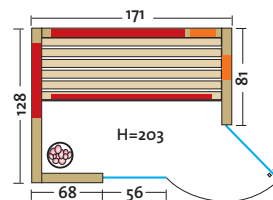

TrioSol UNICA 2

IZDELAVE
PO MERI

Ta infrardeča kabina iz serije modelov Unica je opremljena s TrioSol-tehnologijo in VITALcorner postavitvijo. Dva VITALlight-infrardeča grelca sta pravokotno nameščena v hrbtno in stransko steno in skrbita za ciljno obsevanje hrbta in obeh ramen.

- vrste lesa (zunaj 2 vidni stranici):
  - **Art. št.: 390135 nordijska smreka**, vse letve in masiven okvir smreka
  - **Art. št.: 390136 trepetlika**, vse letve in masiven okvir trepetlika
  - **Art. št.: 390137 cemprin**, vse letve in masiven okvir trepetlika
- grelni elementi: 3 površinski grelci v rdeči ali antracitni barvi, 2 VITALlight-IPX4-infrardeča grelca v Vitalcornerju
- moč: 1120 - 1230 Watt / 2 x 350 Watt
- mere (š x g x v): 154 (162, 171, 179) x 128 x 203 cm

Za več podrobnosti glej *TrioSol Unica 1*.

Opcije:

- Steklena vrata in element ob vratih v sivi barvi s črnim okovjem
- Zunanost s 4 mm vezano ploščo
- Unica v pravokotni izvedbi (brez kotnega vhoda) dobavljiva na osnovi povpraševanja

Na fotografiji: TrioSol Unica 2 iz alpskega cemprina s površinskimi grelci v rdeči barvi.