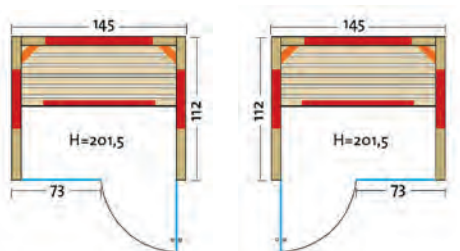

FUSION –

2 perfektna sistema

Pri tej seriji modelov smo združili dve visoko učinkoviti infrardeči tehnologiji. Kombinacija dveh VITAllight-infrardečih grelcev za intenzivno infrardeče obsevanje in površinskih grelcev poskrbita, da se lahko veselite globokega sproščanja v tej kabini.

FUSION GLAS 145 SMREKA

Art. št.: 390327

Infrardeča kabina s površinskimi grelci in dvema VITAllight-infrardečima grelcema v kotih.

- vrste lesa: nordijska smreka
- grelni elementi: 4 antracitno sivi površinski grelci, 2 VITAllight-IPX4-infrardeča grelca
- moč: 1260 Watt / 2 x 350 Watt
- steklena vrata & okno: varnostno steklo 8 mm, gladko, možnost menjave L/D
- klop: trepetlika, masiva
- mere (š x g x v): 145 x 112 x 201,5 cm

AUDIO SISTEM – Bluetooth

S to audio napravo lahko predvajate glasbo v savni ali infrardeči kabini preko zunanjih virov glasbe kot so: MP3-predvajalnik, Ipod, mobilni telefon... Vklop, izklop ter nastavitve jakosti se uravnava preko daljinskega upravljalca. Naprava se namesti na strop kabine ali pod klop, priklop pa se izvede s priloženim kablom ali priklopno ploščo. Povezava preko kabla ali Bluetooth povezave.