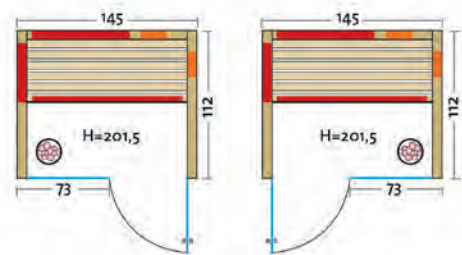

TrioSol GLAS 145 CEMPRIN VG

Art. št.: 390326

Ta TrioSol infrardeča kabina združuje vse kar je dobrodejno: naraven cemprinov les iz Alp, 2 VITAllight-infrardeča grelca kombinirana s površinskimi grelci ter solni uparjalnik Sole-Therme Pur za perfektno morsko klimo. Skrb za zdravje ne bi mogla biti boljša!

- vrste lesa: opaž cemprin, vse letve iz trepetlike, masiven okvir okrog stekel trepetlika ali jelka
- grelni elementi: 3 površinski grelci v antracitni barvi, 2 VITAllight-IPX4-infrardeča grelca v VITALcorner postavitvi
- moč: 910 Watt / 2 x 350 Watt
- AquaTherm-uparjalnik: zmogljiv uparjalnik, 750 Watt, količina vode 2 litra
- Sole-Therme-Pur: solni nastavek za AquaTherm-uparjalnik z 2 kg solnih kamnov
- steklena vrata & okno: varnostno steklo 8 mm, prozorno, možnost menjave L/D
- klop: trepetlika, masiva
- mere (š x g x v): 145 x 112 x 201,5 cm

TrioSol GLAS 125 CEMPRIN VG

Art. št.: 390325

- moč: 730 Watt / 2 x 350 Watt
- mere (š x g x v): 125 x 112 x 201,5 cm

Za ostale podrobnosti glej TrioSol Glas 145 Cemprin VG