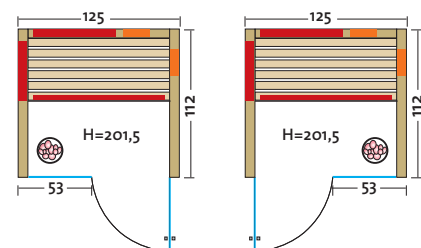

TrioSol GLAS 125 CEMPRIN VG

Art. št.: 390325

- moč: 730 Watt / 2 x 350 Watt
- mere (š x g x v): 125 x 112 x 201,5 cm

Za ostale podrobnosti glej TrioSol Glas 145 Cemprin VG