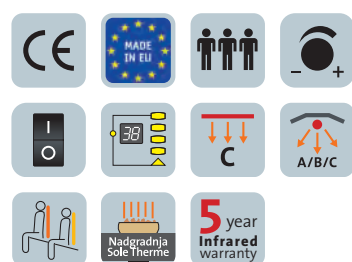

VARIO NATURA 148 E

Art. št.: 390116-R

Art. št.: 390116-L

- vrste lesa: brune nordijske smreke, 40 mm
- grelni elementi: 4 površinski grelci, 2 VITALlight-IPX4-infrardeča grelca
- moč: 1470 Watt / 2 x 350 Watt
- steklena vrata: varnostno steklo 8 mm, prozorno
- klop: abachi ali trepetlika, masiva
- mere (š x g x v): 148 x 122 x 200 cm