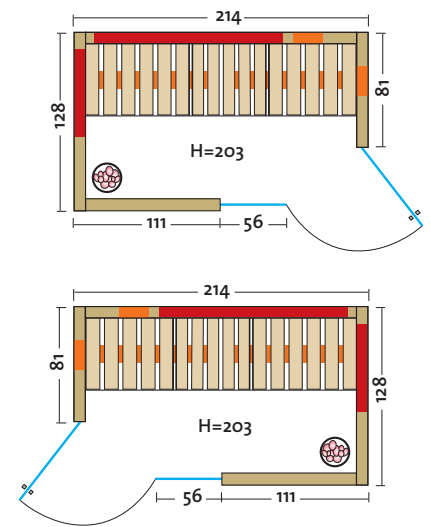

- vrste lesa: opaž jelke celotna notranjost ter 2 vidni zunanji stranici, masiven okvir jelka okrog stekel, vse letve iz trepetlike ali jelke
- grelni elementi: 3 površinski grelci v antracitni barvi, 2 VITALlight-IPX4-infrardeča grelca v VITALcornerju, 2 VITALlight-IPX4-infrardeča grelca pod klopjo
- moč: 1050 Watt / 2x 350 Watt / 2x 500 Watt
- AquaTherm-uparjalnik: zmogljiv uparjalnik, 750 Watt, količina vode ca. 2 litra
- Sole-Therme-Pur: solni uparjalnik za AquaTherm-uparjalnik z 2 kg solnih kamnov
- kotni vhod: možnost levo ali desno
- steklena vrata: varnostno steklo 8 mm, prozorno ali sivo
- klop: trepetlika, masiva
- mere: 214 x 128 x 203 cm