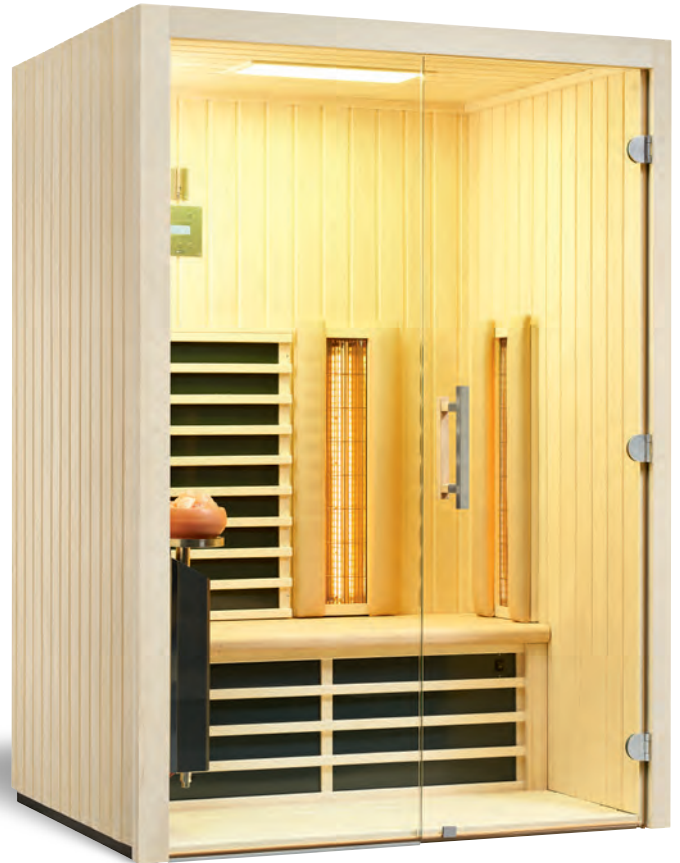

TrioSol GLAS 145 TREPETLIKA VG

Art. št.: 390150

Steklena fronta in svetel les trepetlike v kontrastu z antracitno sivimi ploščami površinskih grelcev naredijo to kabino optično brezhibno.

- vrste lesa: trepetlika, vse letve in masiven okvir trepetlika
- grelni elementi: 3 antracitno sivi površinski grelci, 2 VITALlight-IPX4-infrardeča grelca v VITALcorner postavitev
- moč: 910 Watt / 2 x 350 Watt
- AquaTherm-uparjalnik: zmogljiv uparjalnik, 750 Watt, količina vode cca. 2 litra
- Sole-Therme-Pur: solni uparjalnik za AquaTherm-uparjalnik z 2 kg solnih kamnov
- steklena vrata & element: varnostno steklo 8 mm, prozorno, možnost menjave L/D
- klop: trepetlika masiva
- mere (š x g x v): 145 x 112 x 201,5 cm