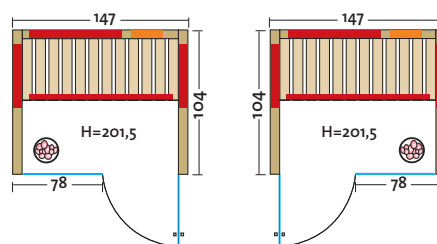

TrioSol NATURA 147 GLAS

Art. št.: 390175

S hrbtnim oblažinjem VITAllight-grelca bo wellness užitek v tej naravni, masivni-iz polnega lesa izdelani kabini z veliko stekleno površino posebej udoben. LED barvna osvetlitev in audio sistem bluetooth – oba z daljincem – naredita vaš čas preživet v savni še bolj sproščujoč.

- vrste lesa: brune nordijske smreke, 40 mm
- grelni elementi: 4 površinski grelci, 1 VITAllight-IPX4-infrardeč grelec
- moč: 1440 Watt / 500 Watt
- AquaTherm-uparjalnik: zmogljiv uparjalnik, 750 Watt, količina vode ca. 2 Liter
- Sole-Therme-Pur: solni uparjalnik za AquaTherm-uparjalnik z 2 kg solnih kamnov
- steklena vrata & okno: varnostno steklo 8 mm, prozorno, možnost menjave L/D
- klop: abachi ali trepetlika, masiva
- mere (š x g x v): 147 x 104 x 201,5 cm