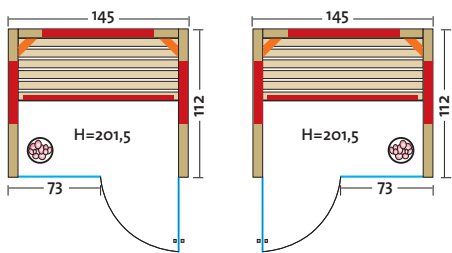

TrioSol GLAS 145 SMREKA

Art. št.: 390322

Kombinacija smrekovega lesa in steklene fronte podarja tej kabini puristični videz. Z bogato opremo sestavljeno iz površinskih grelcev, dveh VITAllight grelcev ter solnega uparjalnika postanejo wellness sanje resničnost.

- vrste lesa: nordijska smreka
- grelni elementi: 4 antracitno sivi površinski grelci, 2 VITAllight-IPX4-Infrardeča grelca
- moč: 1260 Watt / 2 x 350 Watt
- AquaTherm-uparjalnik: zmogljiv uparjalnik, 750 Watt, količina vode ca. 2 litra
- Sole-Therme-Pur: solni nastavek za AquaTherm-uparjalnik z 2 kg solnih kamnov
- steklena vrata & okno: varnostno steklo 8 mm, prozorno, možnost menjave L/D
- klop: trepetlika, masiva
- mere (š x g x v): 145 x 112 x 201,5 cm