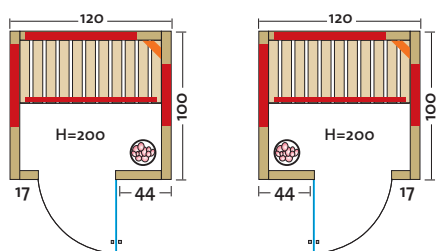

TrioSol NATURA 120

Art. št.: 390102

- moč: 1360 Watt / 500 Watt
- mere (š x g x v): 120 x 100 x 200 cm

Za več podrobnosti glej TrioSol Natura 103.