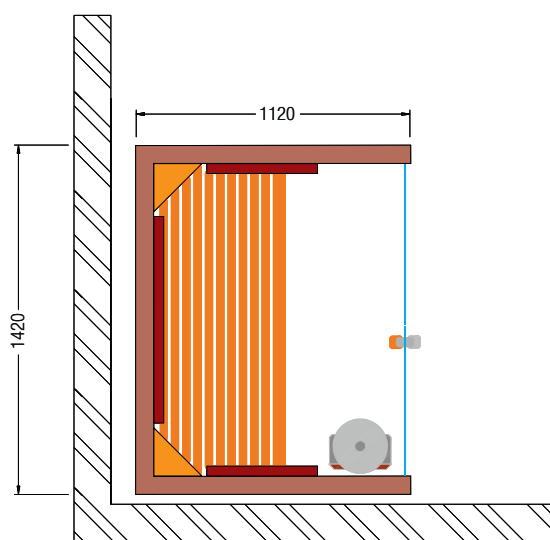

SPREMEMBE MER INFRARDEČIH KABIN –

iz serijskega programa

Infrardeča kabina popolnoma po vaših željah!

Če imate posebne želje glede velikosti, vrste lesa ali prilagoditev kot npr. mansarda ali zožanje, potem ste na pravem naslovu. Za vas izdelamo infrardečo kabino iz serijskega programa prilagojeno vašim željam z največjo skrbnostjo v popoln unikat.

**IZDELAVE
PO MERI**

Na fotografiji: TrioSol Glas 145: kabina po meri v
masardni izvedbi s kontrolno enoto v stranski steni.

tloris