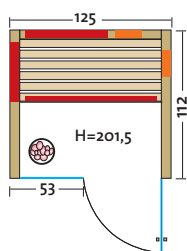

TrioSol GLAS 125 JELKA VG

Art. št. 390323

Ta kompaktna infrardeča kabina iz svetlega lesa jelke s stekleno fronto, antracitno sivimi grelnimi ploščami, solnim uparjalnikom ter dvema VITALlight IR grelcema bo s kombinacijo sofisticirane tehnike in plemenitega videza postala središče vašega wellnessa.

- moč: 730 Watt / 2 x 350 Watt
- mere (š x g x v): 125 x 112 x 201,5 cm

Za več podrobnosti glej
TrioSol Glas 145 Jelka VG.