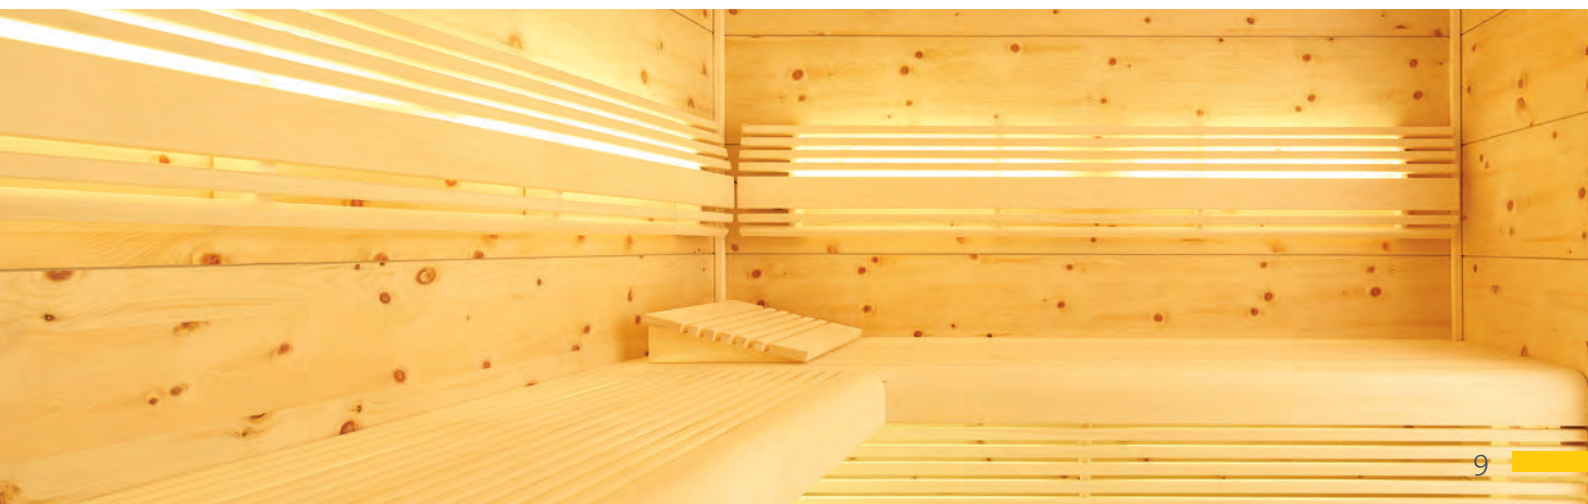

Infrardeče Kabine

ŽIVIMO ZDRAVO

Pustite za sabo vsakodnevne skrbi, sprostite telo in duha ter napolnite vitalnost. Privoščite si več življenske kakovosti v lastnem domu z infrardečo toplotno kabino Infracore. Medtem, ko vi enostavno uživate, se vaše telo poda na popotovanje. Povsem brez napora se pričnete potiti in v telesu se sprožijo številni zdravju naklonjeni procesi*.