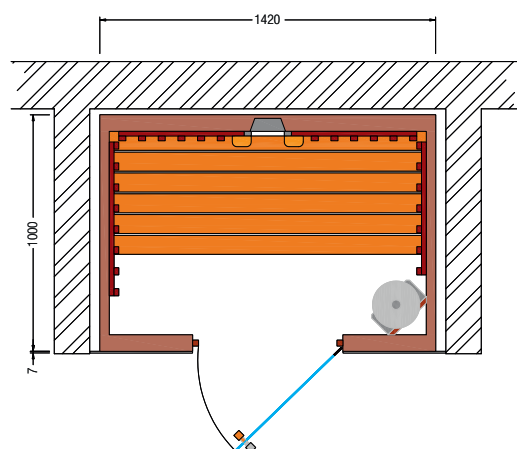

SPREMEMBE MER INFRARDEČIH KABIN –

iz serijskega programa

Infrardeča kabina popolnoma po vaših željah!

Če imate posebne želje glede velikosti, vrste lesa ali prilagoditev kot npr. mansarda ali zožanje, potem ste na pravem naslovu. Za vas izdelamo infrardečo kabino iz serijskega programa prilagojeno vašim željam z največjo skrbnostjo v popoln unikat.

**IZDELAVE
PO MERI**

Na fotografiji: TrioSol Glas 145: kabina po meri v
masardni izvedbi s kontrolno enoto v stranski steni.