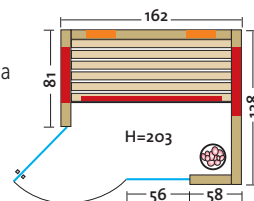

Opcije:

- Steklena vrata in element ob vratih v sivi barvi s črnim okovjem
- Zunanost s 4 mm vezano ploščo
- Unica v pravokotni izvedbi (brez kotnega vhoda) dobavljiva na osnovi povpraševanja