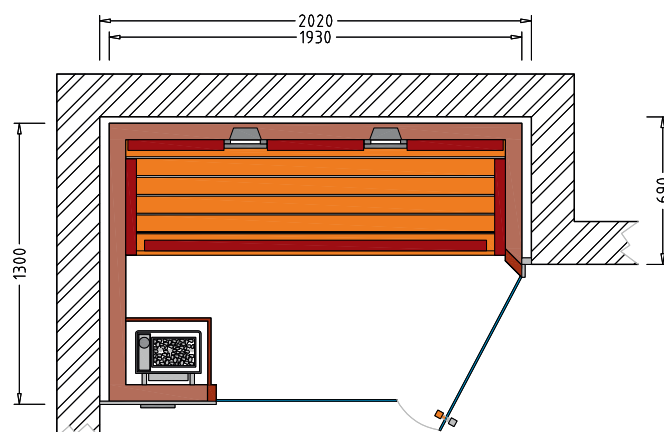

DIVERSICA –

infrardeča kabina po meri

Pri tem modelu je zaželen kreativnost. To kabino proizvajamo iz različnih vrst lesa po elementih za privatno in profesionalno rabo. Infrardeče kabine v hotelih, fitness studijih, termah... morajo ustrezati posebnim zahtevam glede kakovosti, norm, izgleda, funkcionalnosti in individualnosti. Ta produktna serija Infraworld zato ustreza najvišjim standardom.

**IZDELAVE
PO MERI**

Diversica kot multifunkcijska kabina vgrajena v privatno kopalnico.

- Steklena fronta
- Vrsta lesa znotraj hemlock
- Površinski grelci
- 2 VITALlight-IPX4-grelca
- Solna luč
- Peč za finsko in Bio savno Hotline Eco
- Sole-Therme-Pur

Art. št.: 390085

- 77 mm debeli elementi
- opaž 15 mm Softline profil
- vrste lesa znotraj: smreka, hemlock, trepetlika, cemprin,
- vrste lesa zunaj: smreka, hemlock, trepetlika, cemprin, vezana plošča
- talna rešetka
- LED-barvna luč Sion
- varnostno steklo 8 mm, gladko
- ročaj zunaj nerjavno jeklo, znotraj bukev
- sistemi ogrevanja: površinski grelci, VITALlight-infrardeči grelci
- **Opcija:** AquaTherm s solnim uparjalnikom, peč za savno
- **Izdelave po meri** do cm natančno, možne vse mere