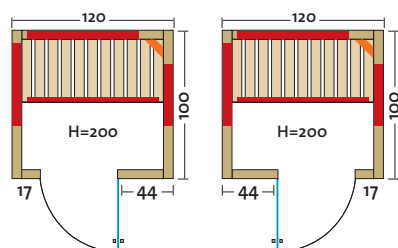

VARIO NATURA 120

Art. št.: 390118

- moč: 1360 Watt / 500 Watt
- mere (š x g x v): 120 x 100 x 200 cm

Za več podrobnosti glej Vario Natura 103.