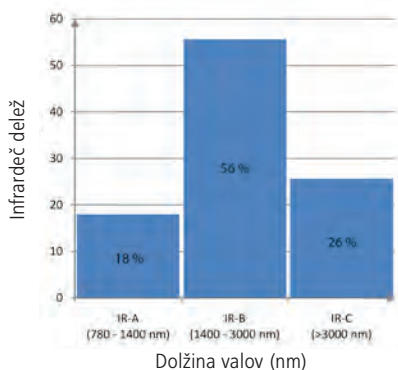

VITALlight-grelec s polnim spektrom je obdan z visokosijajno reflektorsko kadjo, ki skrbi za optimalno porazdelitev infrardečega sevanja. Grelec ne potrebuje predogrevanja in je takoj pripravljen za uporabo. Z eno izmed naših kontrolnih enot se intenzivnost grelca regulira od 40% do 100%.

Uporaba:

VITALlight-grelec doseže takoj po vklopu 100 % zmogljivost. Zato je možna takojšna uporaba brez predogrevanja. Zaradi intenzivnosti sevanja je priporočljiv čas uporabe največ 15 minut. Zaradi možnosti zmanjšanja moči sevanja se lahko ta čas bistveno podaljša.

Globina prodiranja v kožo:

- Infrardeč A spekter: do max. 5 mm (podkožje, subcutis)
- Infrardeč B spekter: do 0,5 mm (povrhnjica, usnjica, epidermis, dermis)
- Infrardeč C spekter: do 0,1 mm (roženica, epidermis)