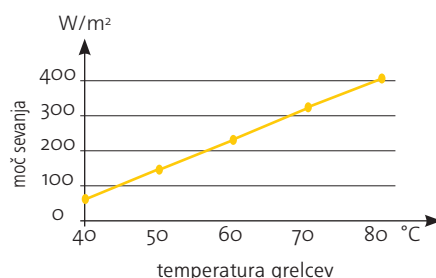

2 POVRŠINSKI GRELCI

Princip 3 dejavnikov:

Nastavljiva moč sevanja

Preko elektronskega upravljanja nameščenega v notranjosti kabine se moč sevanja na enostaven način regulira. Danes npr. želite intenzivno infrardeče sevanje izhajajoče iz temperature grelcev 80 °C, jutri pa blago sproščujočo toploto s temperaturo grelcev, ki vas obdajajo, nastavljeno na 40 °C. Prefinjena tehnika vam vedno zagotavlja udobje v vaši Infracworld kabini.