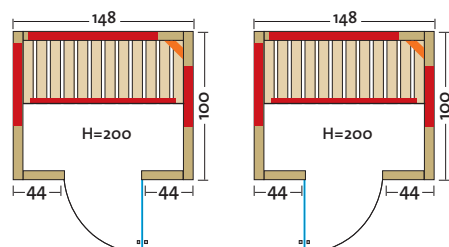

VARIO NATURA 148

Art. št.: 390115

- moč: 1530 Watt / 500 Watt
- mere (š x g x v): 148 x 100 x 200 cm

Za več podrobnosti glej Vario Natura 103.