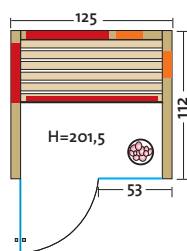

TrioSol GLAS 125 JELKA VG

Art. št. 390323

Ta kompaktna infrardeča kabina iz svetlega lesa jelke s stekleno fronto, antracitno sivimi grelnimi ploščami, solnim uparjalnikom ter dvema VITALlight IR grelcema bo s kombinacijo sofisticirane tehnike in plemenitega videza postala središče vašega wellnessa.

- moč: 730 Watt / 2 x 350 Watt
- mere (š x g x v): 125 x 112 x 201,5 cm

Za več podrobnosti glej
TrioSol Glas 145 Jelka VG.