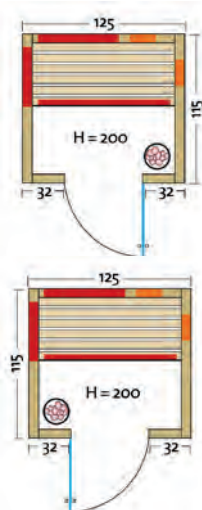

TrioSol BASEL 125

Art. št.: 390310

- moč: 720 Watt / 2 x 350 Watt
- mere (š x g x v): 125 x 115 x 200 cm

Za več podrobnosti glej TrioSol Basel 145.