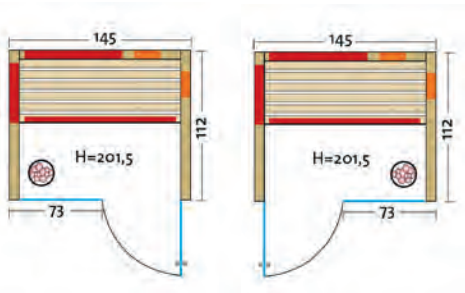

TrioSol GLAS 145 TREPETLIKA VG

Art. št.: 390150

Steklena fronta in svetel les trepetlike v kontrastu z antracitno sivimi ploščami površinskih grelcev naredijo to kabino optično brezhibno.

- vrste lesa: trepetlika, vse letve in masiven okvir trepetlika
- grelni elementi: 3 antracitno sivi površinski grelci, 2 VITALlight-IPX4-infrardeča grelca v VITALcorner postavitev
- moč: 910 Watt / 2 x 350 Watt
- AquaTherm-uparjalnik: zmogljiv uparjalnik, 750 Watt, količina vode cca. 2 litra
- Sole-Therme-Pur: solni uparjalnik za AquaTherm-uparjalnik z 2 kg solnih kamnov
- steklena vrata & element: varnostno steklo 8 mm, prozorno, možnost menjave L/D
- klop: trepetlika masiva
- mere (š x g x v): 145 x 112 x 201,5 cm