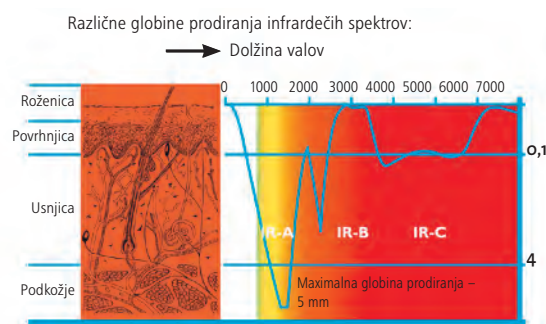

Pri obsevanju kože prodirajo IR A žarki do spodnjih plasti kože. Zaradi prekrvavitve kože se toplotna energija hitro porazdeli po obsevanem delu in se preko povečane cirkulacije krvi hitro razširi tudi po celotnem organizmu, kar vodi do močnega znojenja. Pregretje telesa ni možno, ker zaradi deleža B in C žarkov na vročino odreagirajo bolečinski receptorji. Rahla pordečitev kože kaže na močno prekrvavitev kože in mišičevja.