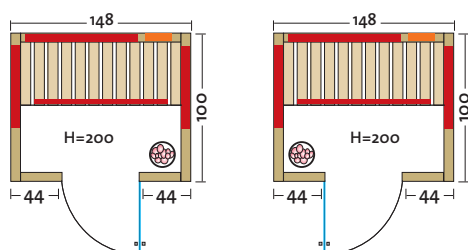

TrioSol NATURA 148 PLUS

Art. št.: 390126

- moč: 1440 Watt / 500 Watt
- steklena vrata: varnostno steklo 8 mm, prozorno
- mere (š x g x v): 148 x 100 x 200 cm

Za več podrobnosti glej TrioSol Natura 147 Glas.