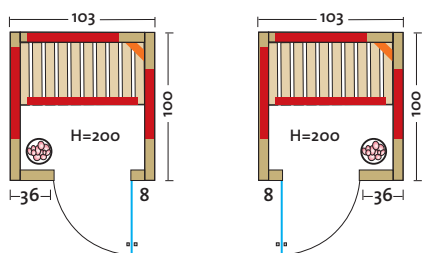

TrioSol NATURA 103

Art. št.: 390174

- vrste lesa: brune nordijske smreke, 40 mm
- grelni elementi: 4 površinski grelci, 1 VITAllight-IPX4-infrardeč grelec 1160 Watt / 500 Watt
- moč: zmogljiv uparjalnik, 750 Watt, količina vode ca. 2 Liter
- AquaTherm-uparjalnik: solni uparjalnik za AquaTherm-uparjalnik z 2 kg solnih kamnov
- Sole-Therme-Pur: varnostno steklo 8 mm, prozorno abachi ali trepetlika, masiva
- steklena vrata: 103 x 100 x 200 cm
- klop: 103 x 100 x 200 cm
- mere (š x g x v): 103 x 100 x 200 cm