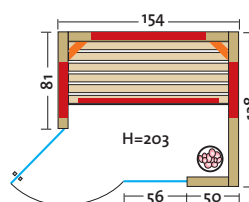

UNICA

multifunkcijska kabina za najvišje zahteve

Tako enkratna kot njeno ime: dizajn kabino Unica za vas izdelujemo v širinah 154 cm, 162 cm, 171 cm in 179 cm. Na izbiro so izvedbe iz nordijske smreke, trepetlike ali alpskega cemprina (kotni vhod levo ali desno). Tudi tehnologija v notranjosti je enkratna: dva VITALlight-infrardeča grelca skrbita za intenzivno obsevanje hrbta in s tem hitro porazdelitev toplote po celem telesu. Površinski grelci (na izbiro v rdeči ali antracitno sivi barvi) poskrbijo za enakomerno sproščujočo toploto, Sole Therme pa za pozitivne učinke morskega ozračja. Z naprednim Triocontrol krmiljenjem lahko vse sisteme udobno upravljate iz notranjosti kabine.