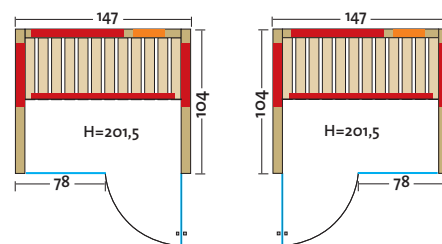

VARIO NATURA

Izdelane iz polnega lesa in opremljene s površinskimi in VITALlight-infrardečimi grelci, nudijo te kabine popolno kombinacijo za vaše zdravje in dobro počutje.

VARIO NATURA 147 GLAS

Art. št.: 390176

Ta prostorna infrardeča kabina s stekleno fronto nudi popoln wellness užitek. Oba-
zinjen VITALlight grelec, vključena LED barvna osvetlitev in audio sistem – oba z
daljincem – naredijo vaš čas, preživet v savni, še bolj sproščujoč.

- vrste lesa: brune nordijske smreke, 40 mm
- grelni elementi: 4 površinski grelci, 1 VITALlight-IPX4-infrardeč grelec
- moč: 1440 Watt / 500 Watt
- steklena vrata & okno: varnostno steklo 8 mm, prozorno, možnost menjave L/D abachi ali trepetlika, masiva
- klop: abachi ali trepetlika, masiva
- mere (š x g x v): 147 x 104 x 201,5 cm