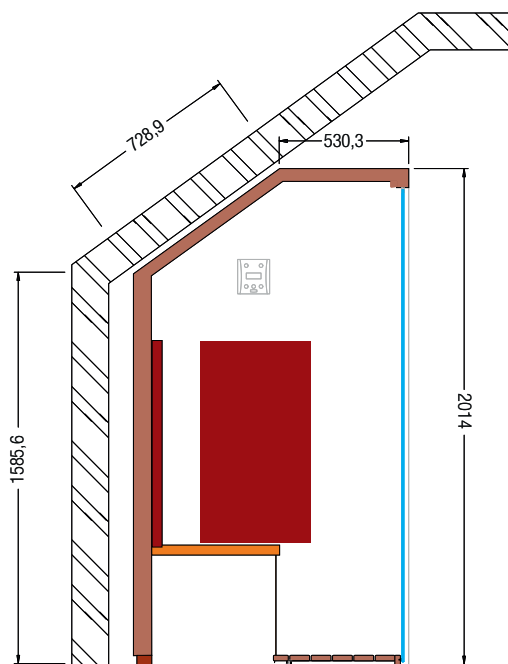

SPREMEMBE MER INFRARDEČIH KABIN –

iz serijskega programa

Infrardeča kabina popolnoma po vaših željah!

Če imate posebne želje glede velikosti, vrste lesa ali prilagoditev kot npr. mansarda ali zožanje, potem ste na pravem naslovu. Za vas izdelamo infrardečo kabino iz serijskega programa prilagojeno vašim željam z največjo skrbnostjo v popoln unikat.

**IZDELAVE
PO MERI**

Na fotografiji: TrioSol Glas 145: kabina po meri v
masardni izvedbi s kontrolno enoto v stranski steni.