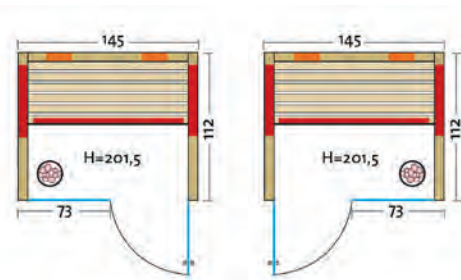

TrioSol GLAS 145 TREPETLIKA RG

Art. št.: 390148

Novo razvita infrardeča kabina iz svetlega lesa trepetlike in antracitno sivimi površinskimi grelci je opremljena s TrioSol tehnologijo in dvema VITALight-infrardečima grelcema v hrbtni steni.

- vrste lesa: trepetlika, vse letve in masiven okvir trepetlika
- grelni elementi: 3 antracitno sivi površinski grelci, 2 VITALight-IPX4-infrardeča grelca v hrbtnem predelu
- moč: 1030 Watt / 2 x 350 Watt
- AquaTherm-uparjalnik: zmogljiv uparjalnik, 750 Watt, količina vode cca. 2 litra
- Sole-Therme-Pur: solni uparjalnik za AquaTherm-uparjalnik z 2 kg solnih kamnov
- steklena vrata & element: varnostno steklo 8 mm, prozorno, možnost menjave L/D
- klop: trepetlika masiva
- mere (š x g x v): 145 x 112 x 201,5 cm