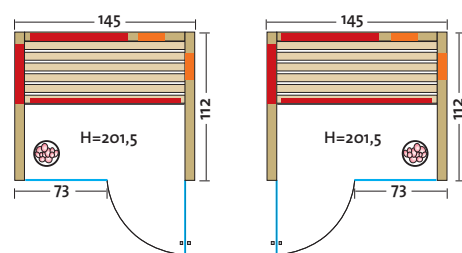

TrioSol GLAS 145 SMREKA VG

Art. št. 390154

Nordijska smreka je zaradi svoje strukture s finimi porami posebej primerna za izdelavo infrardečih kabin. Oba VITALight-infrardeča grelca sta umeščena pravokotno v VITALcorner in se lahko krmilita neodvisno eden od drugega. Težave z ramenskim obročem in v hrbtnem predelu se tako lahko obravnavajo hkratno ali posamično. Vgrajen solni uparjalnik skrbi kot popolna razširitev za več zdravja in dobrega počutja..

- vrste lesa: nordijska smreka, vse letve in masiven okvir smreka
- moč: 910 Watt / 2 x 350 Watt
- mere (š x g x v): 145 x 112 x 201,5 cm

Za več podrobnosti glej TrioSol Glas 145 Jelka VG.