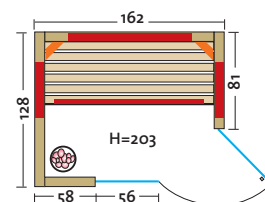

UNICA

multifunkcijska kabina za najvišje zahteve

Tako enkratna kot njeno ime: dizajn kabino Unica za vas izdelujemo v širinah 154 cm, 162 cm, 171 cm in 179 cm. Na izbiro so izvedbe iz nordijske smreke, trepetlike ali alpskega cemprina (kotni vhod levo ali desno). Tudi tehnologija v notranjosti je enkratna: dva VITALlight-infrardeča grelca skrbita za intenzivno obsevanje hrbta in s tem hitro porazdelitev toplote po celem telesu. Površinski grelci (na izbiro v rdeči ali antracitno sivi barvi) poskrbijo za enakomerno sproščujočo toploto, Sole Therme pa za pozitivne učinke morskega ozračja. Z naprednim Triocontrol krmiljenjem lahko vse sisteme udobno upravljate iz notranjosti kabine.