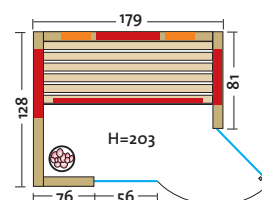

Opcije:

- Steklena vrata in element ob vratih v sivi barvi s črnim okovjem
- Zunanost s 4 mm vezano ploščo
- Unica v pravokotni izvedbi (brez kotnega vhoda) dobavljiva na osnovi povpraševanja