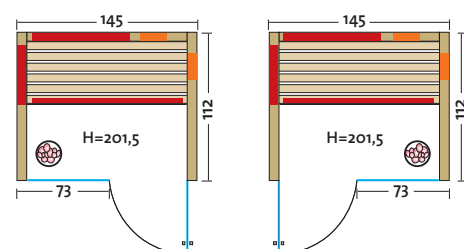

TrioSol DESIGN 145 JELKA VG

Art. št. 390321

Svetel les bele jelke kombiniran s sivo stekleno fronto in črnim okovjem podarja tej kabini z antracitnimi grelci, solnim uparjalnikom in VITALcornerjem nekaj posebnega.

- moč: opaž jelke, vse letve in masiven okvir okrog stekel jelka
- grelni elementi: 3 površinski grelci v antracitni barvi, 2 VITAllight-IPX4-infrardeča grelca v VITALcorner postavitvi
- moč: 910 Watt / 2 x 350 Watt
- AquaTherm-uparjalnik: zmogljiv uparjalnik, 750 Watt, količina vode ca. 2 litra
- Sole-Therme-Pur: solni nastavek za AquaTherm-uparjalnik z 2 kg solnih kamnov
- steklena vrata & okno: varnostno steklo 8 mm, sivo, možnost menjave L/Dr
- klop: trepetlika, masiva
- mere (š x g x v): 145 x 112 x 201,5 cm