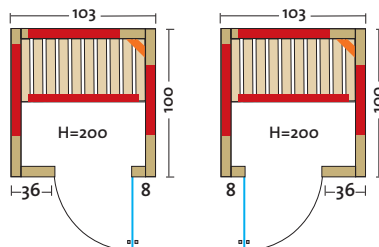

VARIO NATURA 103

Art. št.: 390173

- vrste lesa: brune nordijske smreke, 40 mm
- grelni elementi: 4 površinski grelci, 1 VITALlight-IPX4-infrardeč grelec
- moč: 1160 Watt / 500 Watt
- steklena vrata: varnostno steklo 8 mm, prozorno abachi ali trepetlika, masiva
- klop: abachi ali trepetlika, masiva
- mere (š x g x v): 120 x 100 x 200 cm