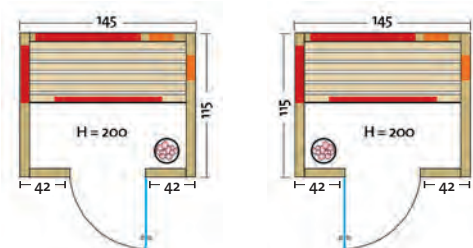

TrioSol BASEL 145

Art. št.: 390311

Dva VITALlight-grelca v novi VITALcorner-postavitvi kombinirana s površinskimi grelci in Sole-Therme: preverjen TrioSol-koncept pride tukaj v celoti do izraza. Notranjost v nordijski smreki, zunanost hrastov dekor in smrekove letve.

- vrste lesa: dekor hrast / smreka / kotne letve iz smreke
- grelni elementi: 3 površinski grelci v antracitni barvi, 2 VITALlight-IPX4-infrardeča grelca v VITALcorner postavitvi
- moč: 860 Watt / 2 x 350 Watt
- AquaTherm-uparjalnik: zmogljiv uparjalnik, 750 Watt, količina vode ca. 2 litra
- Sole-Therme-Pur: solni nastavek za AquaTherm-uparjalnik z 2 kg solnih kamnov
- steklena vrata: varnostno steklo 8 mm, prozorno
- klop: jelša, masiva
- mere (š x g x v): 145 x 115 x 200 cm

TrioSol BASEL 125

Art. št.: 390310

- moč: 720 Watt / 2 x 350 Watt
- mere (š x g x v): 125 x 115 x 200 cm

Za več podrobnosti glej TrioSol Basel 145.