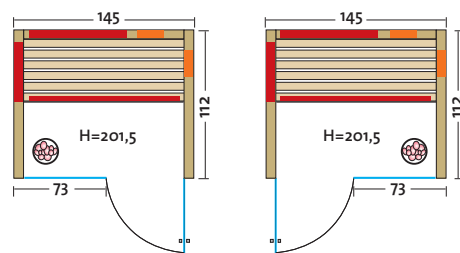

TrioSol GLAS 145 JELKA VG

Art. št. 390324

Steklena fronta ter svetel les jelke, v kontrastu z antracitno sivimi površinskimi grelci naredijo to kabino optično brezhibno. Oba VITAlight-infrardeča grelca v VITALcorner postavitvi in ugodno delovanje solnega ozračja poskrbijo za perfekten wellness užitek.

- vrste lesa: opaž jelke, vse letve jelka, masiven okvir okrog stekel jelka
- grelni elementi: 3 antracitno sivi površinski grelci, 2 VITAlight-IPX4-infrardeča grelca v VITALcorner postavitvi
- moč: 910 Watt / 2x 350 Watt
- AquaTherm-uparjalnik: zmogljiv uparjalnik, 750 Watt, količina vode ca. 2 litra
- Sole-Therme-Pur: solni uparjalnik za AquaTherm-uparjalnik z 2 kg solnih kamnov
- steklena vrata & okno: varnostno steklo 8 mm, prozorno, možnost menjave L/D
- klop: trepetlika, masiva
- mere (š x g x v): 145 x 112 x 201,5 cm