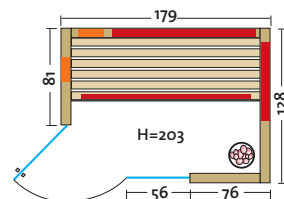

TrioSol UNICA 2

IZDELAVE
PO MERI

Ta infrardeča kabina iz serije modelov Unica je opremljena s TrioSol-tehnologijo in VITALcorner postavitvijo. Dva VITALlight-infrardeča grelca sta pravokotno nameščena v hrbtno in stransko steno in skrbita za ciljno obsevanje hrbta in obeh ramen.

- vrste lesa (zunaj 2 vidni stranici):
  - **Art. št.: 390135 nordijska smreka**, vse letve in masiven okvir smreka
  - **Art. št.: 390136 trepetlika**, vse letve in masiven okvir trepetlika
  - **Art. št.: 390137 cemprin**, vse letve in masiven okvir trepetlika
- grelni elementi: 3 površinski grelci v rdeči ali antracitni barvi, 2 VITALlight-IPX4-infrardeča grelca v Vitalcornerju
- moč: 1120 - 1230 Watt / 2 x 350 Watt
- mere (š x g x v): 154 (162, 171, 179) x 128 x 203 cm

Za več podrobnosti glej *TrioSol Unica 1*.

Opcije:

- Steklena vrata in element ob vratih v sivi barvi s črnim okovjem
- Zunanost s 4 mm vezano ploščo
- Unica v pravokotni izvedbi (brez kotnega vhoda) dobavljiva na osnovi povpraševanja

Na fotografiji: TrioSol Unica 2 iz alpskega cemprina s površinskimi grelci v rdeči barvi.